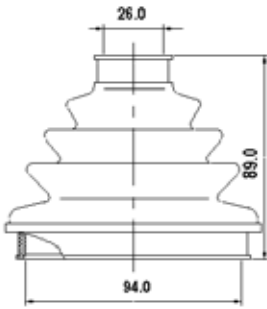

BT-109

AUDI
80/90
80/90 Quattro
100
100 Quattro
200 Quattro

A6 / A6 Avant
A6 Quattro
Cabrio
Coupe
FORD
Galaxy

SAAB
9000
VOLKSWAGEN
Transporter
Transporter Syncro

BT-110

CITROEN
Evasion
Jumpy
FIAT
Scudo
Ulysse
FORD
Maverick
LANCIA
Zeta

mitsubishi
Diamante
Sigma
NISSAN
Maxima
Pathfinder
Pick Up
Primera
QX
Terrano

PEUGEOT
806
Expert
TOYOTA
Camry
Carina II - Corona
Jeep
MR2
Prado

BT-112

SAAB
900
9000

BT-115

ACURA
Legend
HONDA