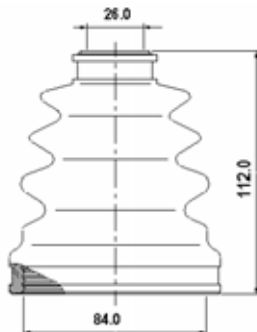

BT-107

HYUNDAI
Sonata
MITSUBISHI
3000GT